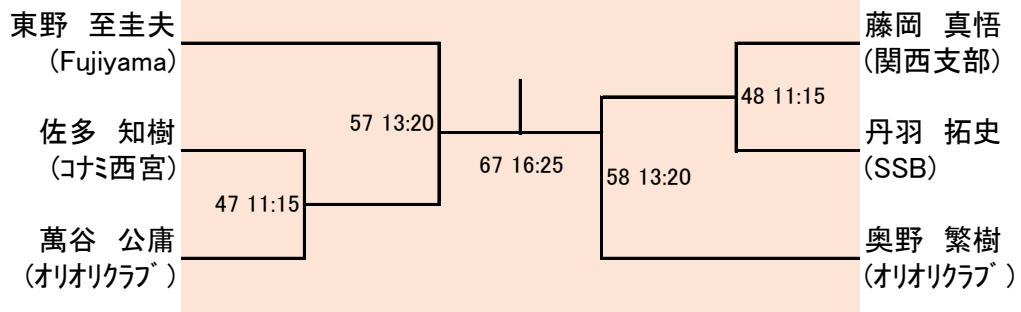

男子OVER30

5月21日