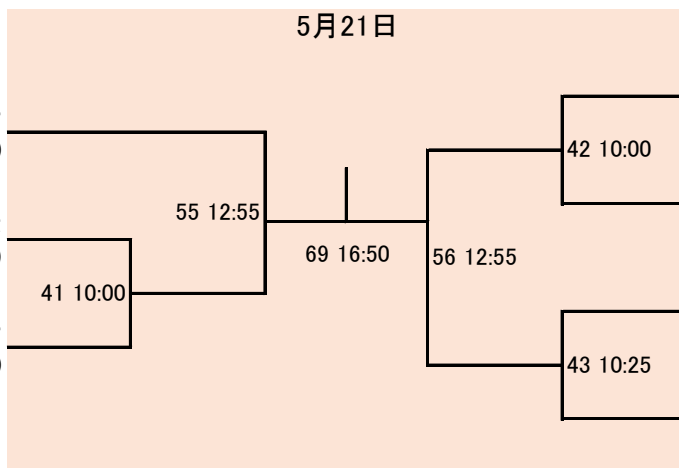

5月21日

5月20日

男子OVER50

男子OVER60

男子OVER70

5月21日

女子OVER30&40

5月21日

倉田 敬子  
(SQ-CUBE横浜)

栗須谷 裕美  
(オリオリクラブ)

迫田 元子  
(ルネサンス住之江)

萬代 知永子  
(オリオリクラブ)

藤原 智子  
(コナミ西宮)

三嶋 美智子  
(ルネサンス住之江)

足立 美由紀  
(ホースト)

女子OVER50&60