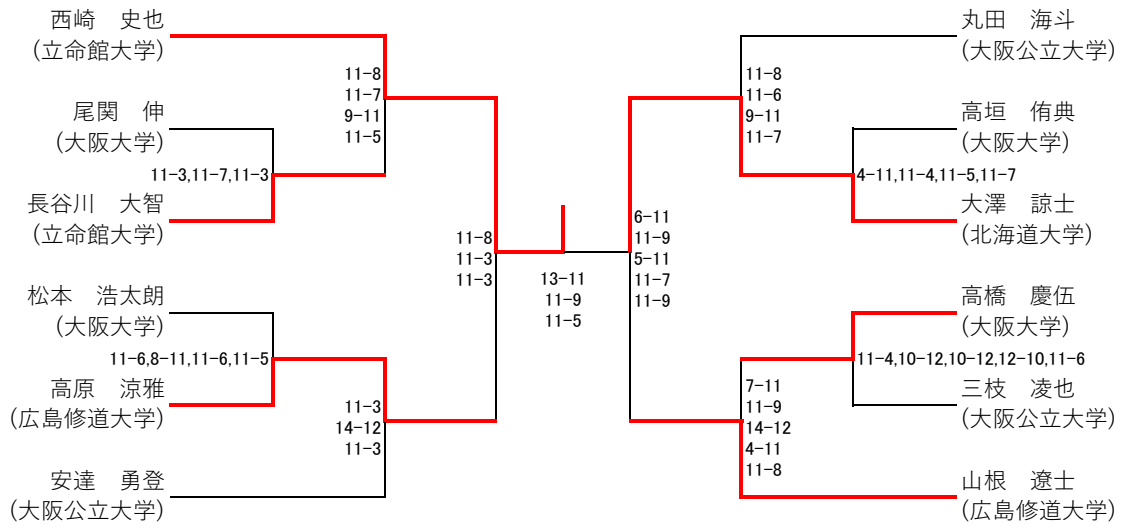

U23男子

U23女子

フレンド男子

	中村 江里 (大阪公立大学)	濱地 優希子 (立命館大学)	岡本 日向 (立命館大学)	順位
中村 江里 (大阪公立大学)		○3-0 11-8 11-2 11-6	○3-0 11-3 11-3 11-2	1
濱地 優希子 (立命館大学)	×0-3 8-11 2-11 6-11		×1-3 5-11 4-11 13-11 6-11	3
岡本 日向 (立命館大学)	×0-3 3-11 3-11 2-11	○3-1 11-5 11-4 11-13 11-6		2

新人男子

3位決定戦

新人女子