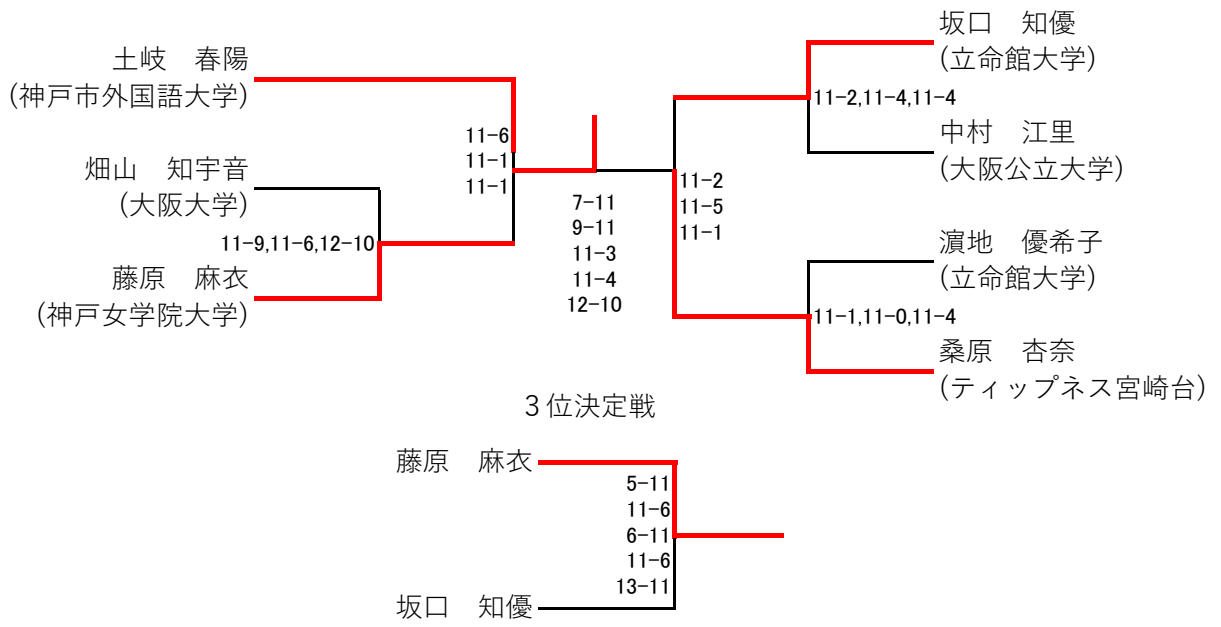

U23男子

U23女子

フレンド男子

	中村 江里 (大阪公立大学)	濱地 優希子 (立命館大学)	岡本 日向 (立命館大学)	順位
中村 江里 (大阪公立大学)		○3-0 11-8 11-2 11-6	○3-0 11-3 11-3 11-2	1
濱地 優希子 (立命館大学)	×0-3 8-11 2-11 6-11		×1-3 5-11 4-11 13-11 6-11	3
岡本 日向 (立命館大学)	×0-3 3-11 3-11 2-11	○3-1 11-5 11-4 11-13 11-6		2

新人男子

3位決定戦

新人女子