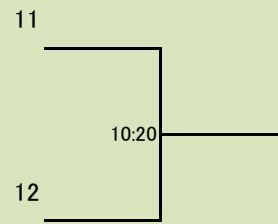

選手権男子

選手権女子

男子インカレ予選
インカレ予選優勝者(17位)までがインカレ出場となる。

女子インカレ予選
ベスト14位までがインカレ出場となる。

10月8日

ベスト12決定戦

10月9日

ベスト14決定戦

選手権男子プレート

10月9日