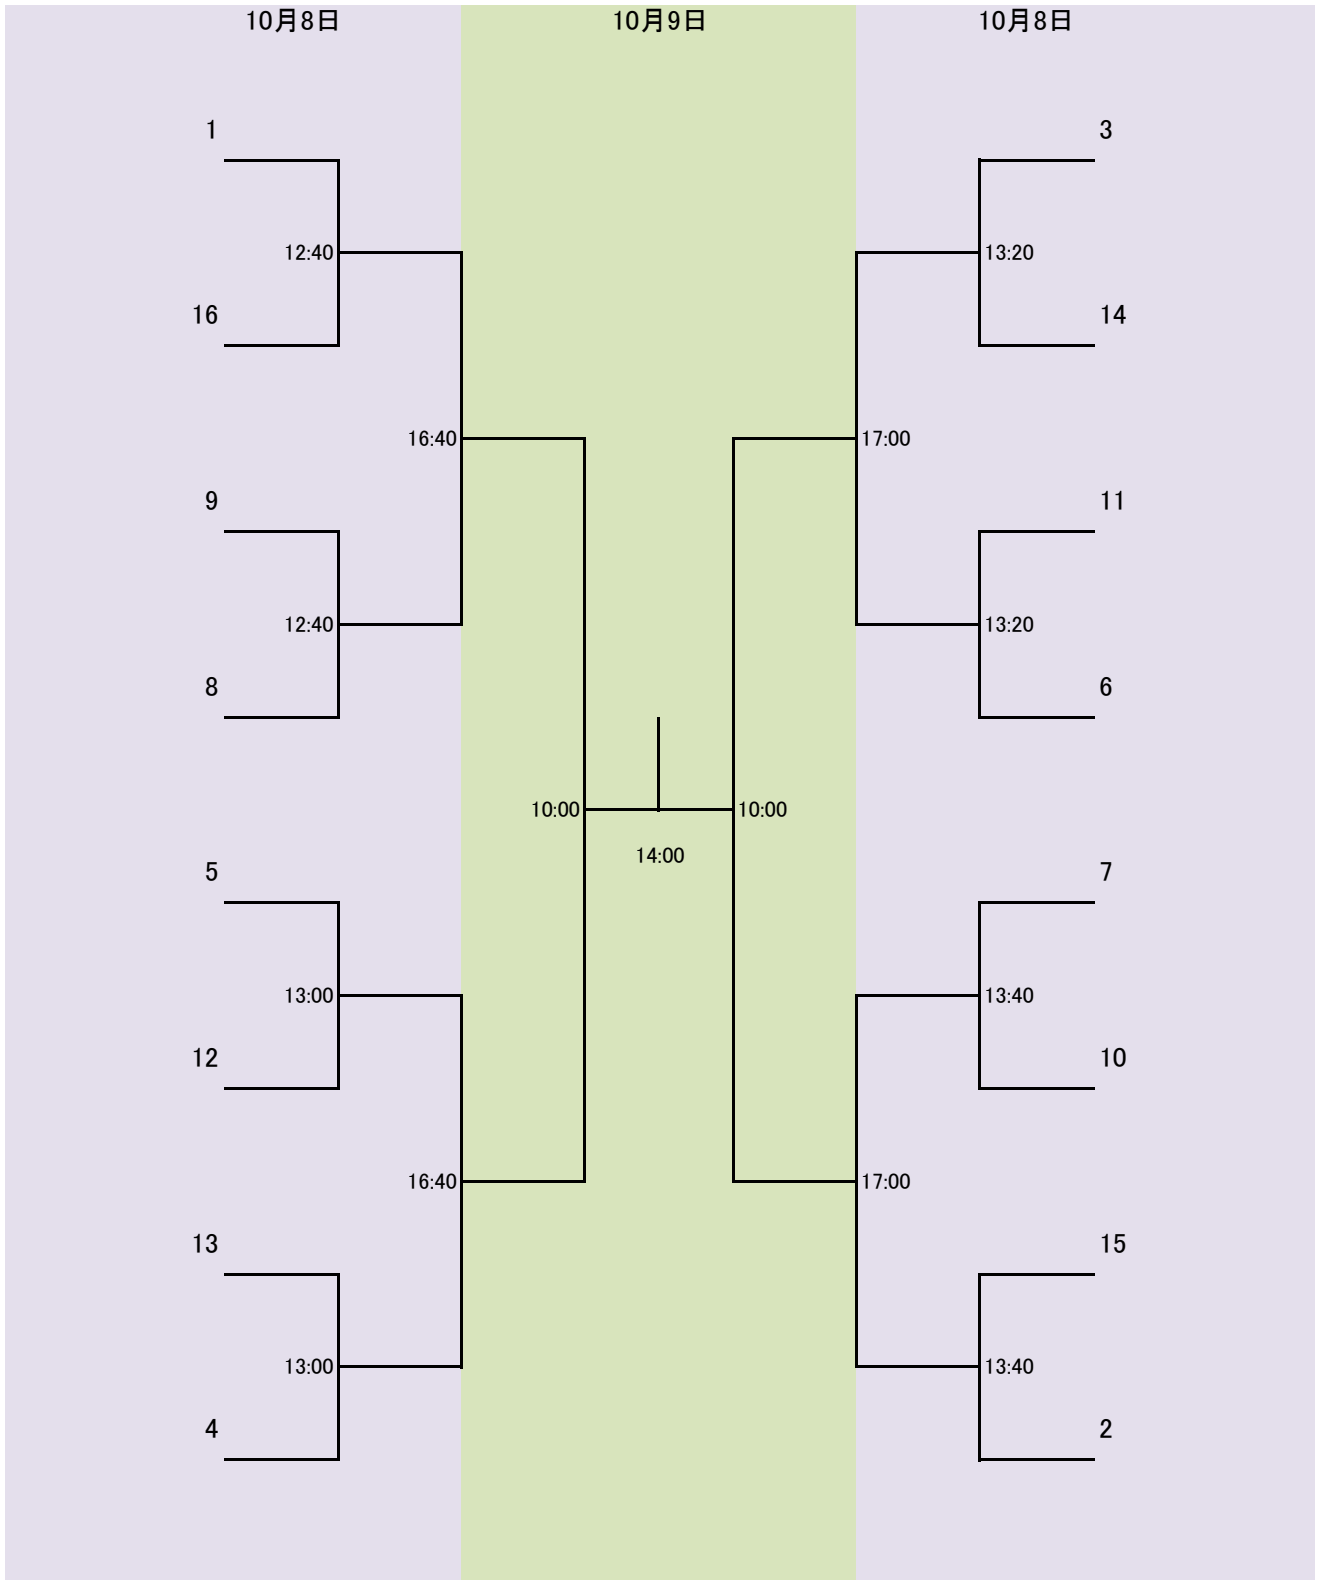

選手権男子

選手権女子

男子インカレ予選
インカレ予選優勝者(17位)までがインカレ出場となる。

女子インカレ予選
ベスト14位までがインカレ出場となる。

10月8日

ベスト12決定戦

10月9日

ベスト14決定戦

選手権男子プレート

10月9日