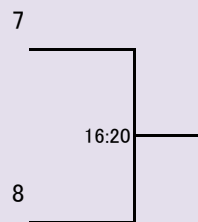

選手権男子

選手権女子

男子インカレ予選
インカレ予選優勝者(17位)までがインカレ出場となる。

女子インカレ予選
ベスト14位までがインカレ出場となる。

10月8日

ベスト12決定戦

10月9日

ベスト14決定戦