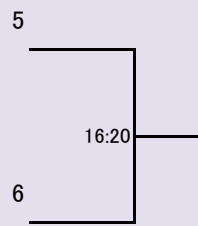

選手権男子

選手権女子

男子インカレ予選
インカレ予選優勝者(17位)までがインカレ出場となる。

女子インカレ予選
ベスト14位までがインカレ出場となる。

10月8日

ベスト12決定戦

10月9日

ベスト14決定戦

選手権男子プレート

10月9日