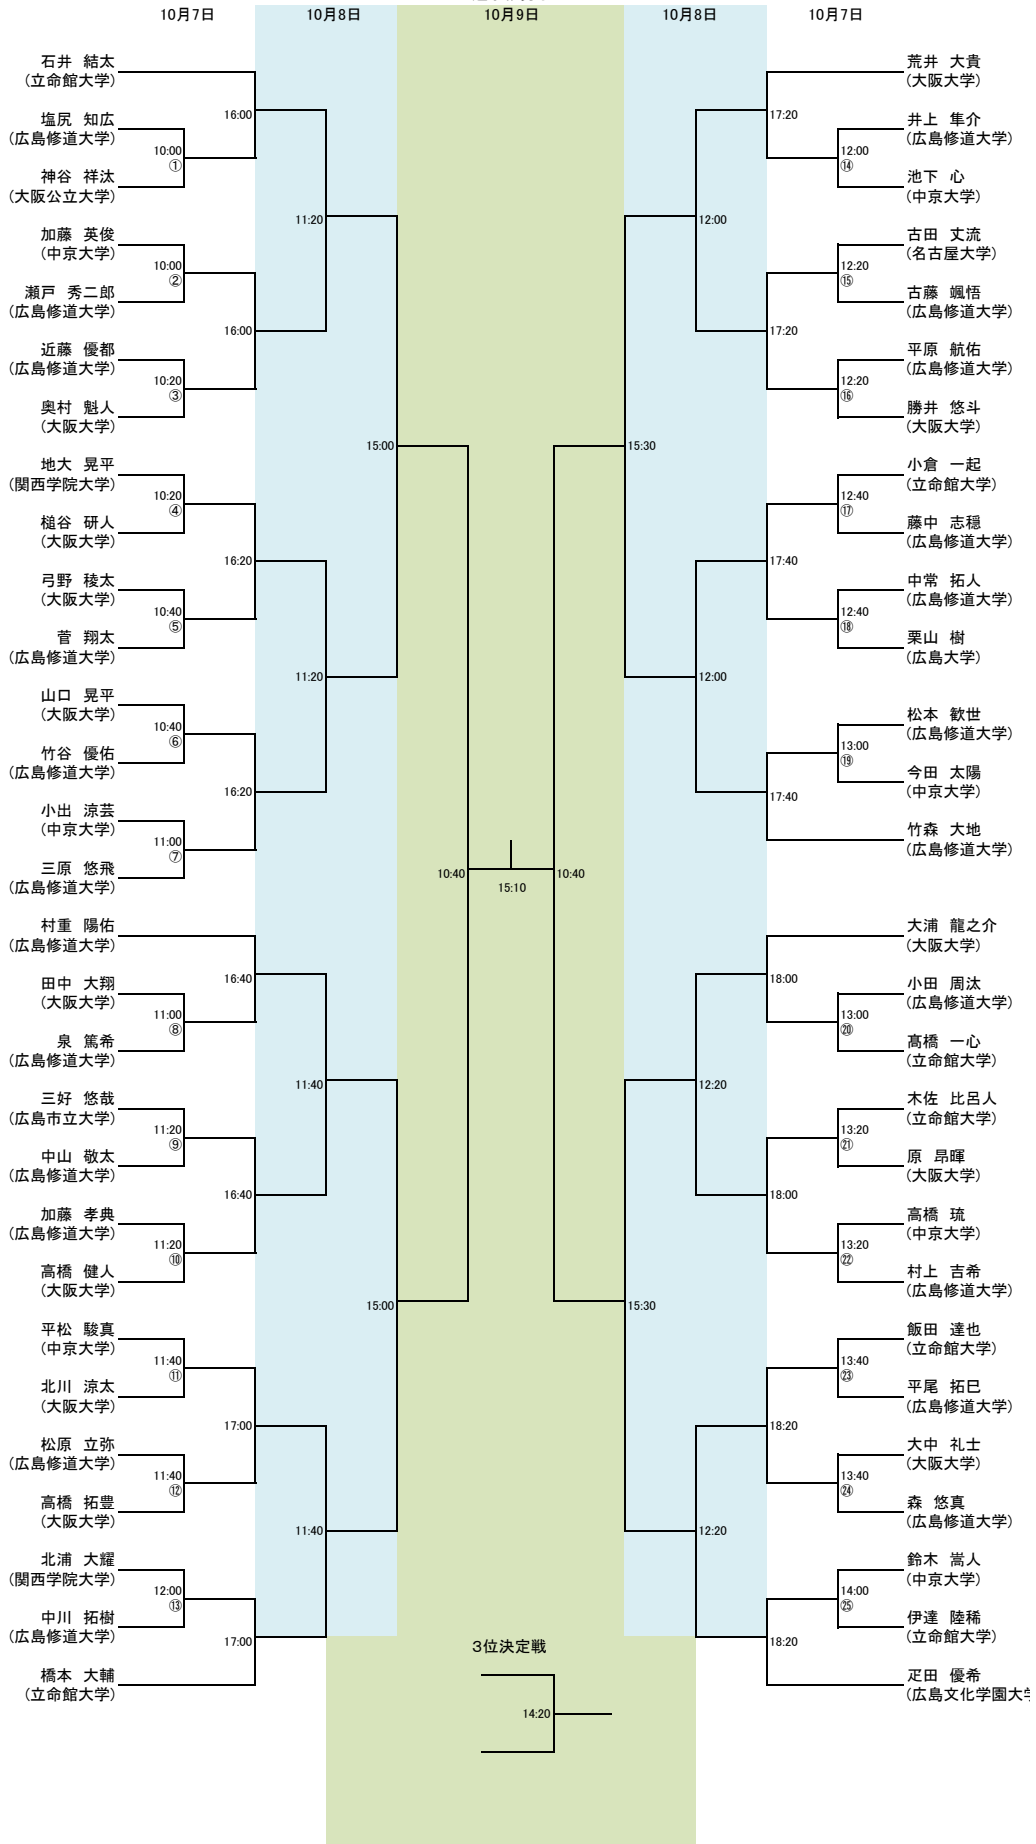

選手権男子

選手権女子

男子インカレ予選
インカレ予選優勝者(17位)までがインカレ出場となる。

女子インカレ予選
ベスト14位までがインカレ出場となる。

10月8日

ベスト12決定戦

10月9日

ベスト14決定戦

選手権男子プレート

10月9日