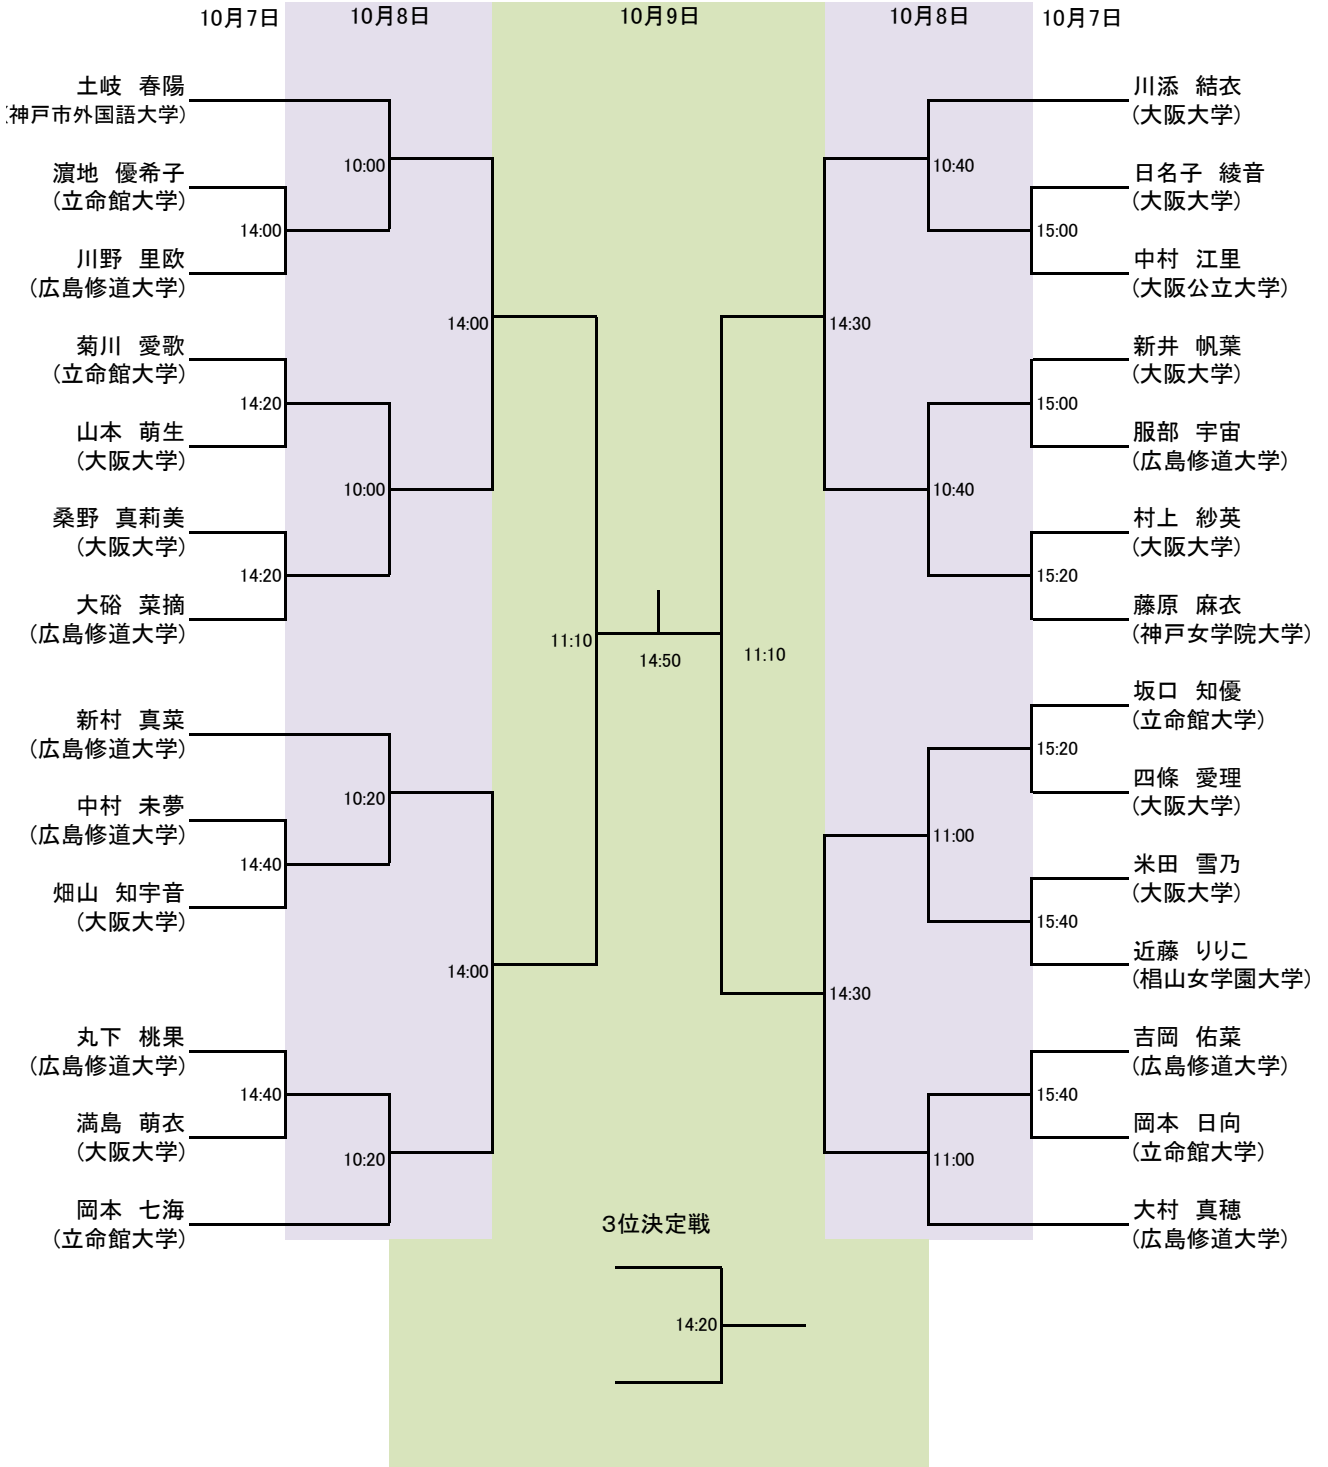

選手権男子

選手権女子

男子インカレ予選
インカレ予選優勝者(17位)までがインカレ出場となる。

女子インカレ予選
ベスト14位までがインカレ出場となる。

10月8日

ベスト12決定戦

10月9日

ベスト14決定戦

選手権男子プレート

10月9日