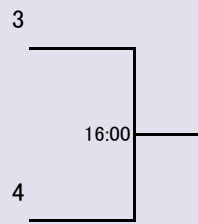

選手権男子

選手権女子

男子インカレ予選
インカレ予選優勝者(17位)までがインカレ出場となる。

女子インカレ予選
ベスト14位までがインカレ出場となる。

10月8日

ベスト12決定戦

10月9日

ベスト14決定戦

選手権男子プレート

10月9日