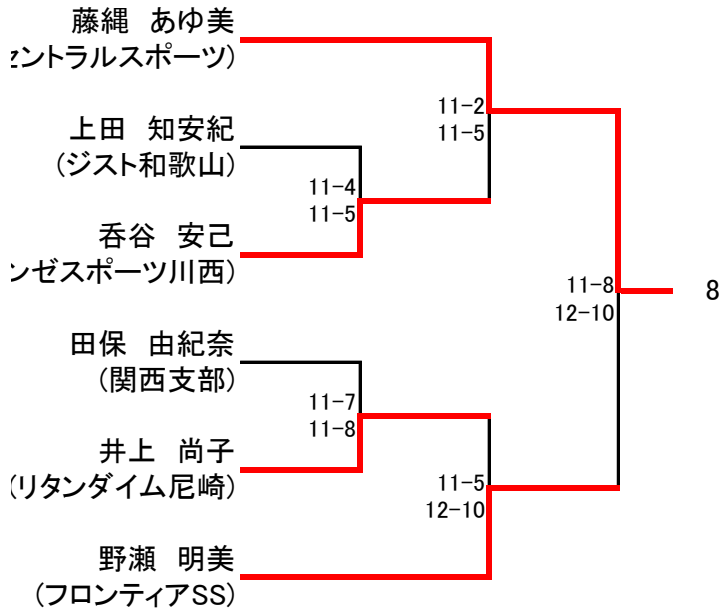

選手権女子予選

選手権女子本戦

選手権男子予選

選手権男子本戦

フレンド男子

フレンド女子

新人男子

新人女子 リーグ戦 (3月10日)

	①清原 美貴 (オリオリクラブ)	②廣川 朱里 (福岡大学)	③上田 智華子 (リタンタイム尼崎)	④岡 瑞己 (リタンタイム尼崎)	最終順位
①清原 美貴		×0-2(1-11.8-11)	○2-0(11-8.11-8)	○2-0(11-8.11-4)	2
②廣川 朱里	○2-0		○2-0(11-1.11-5)	○2-0(11-5.11-5)	1
③上田 智華子	×0-2	×0-2		○2-1(8-11.11-3.11-8)	3
④岡 瑞己	×0-2	×0-2	×1-2		4