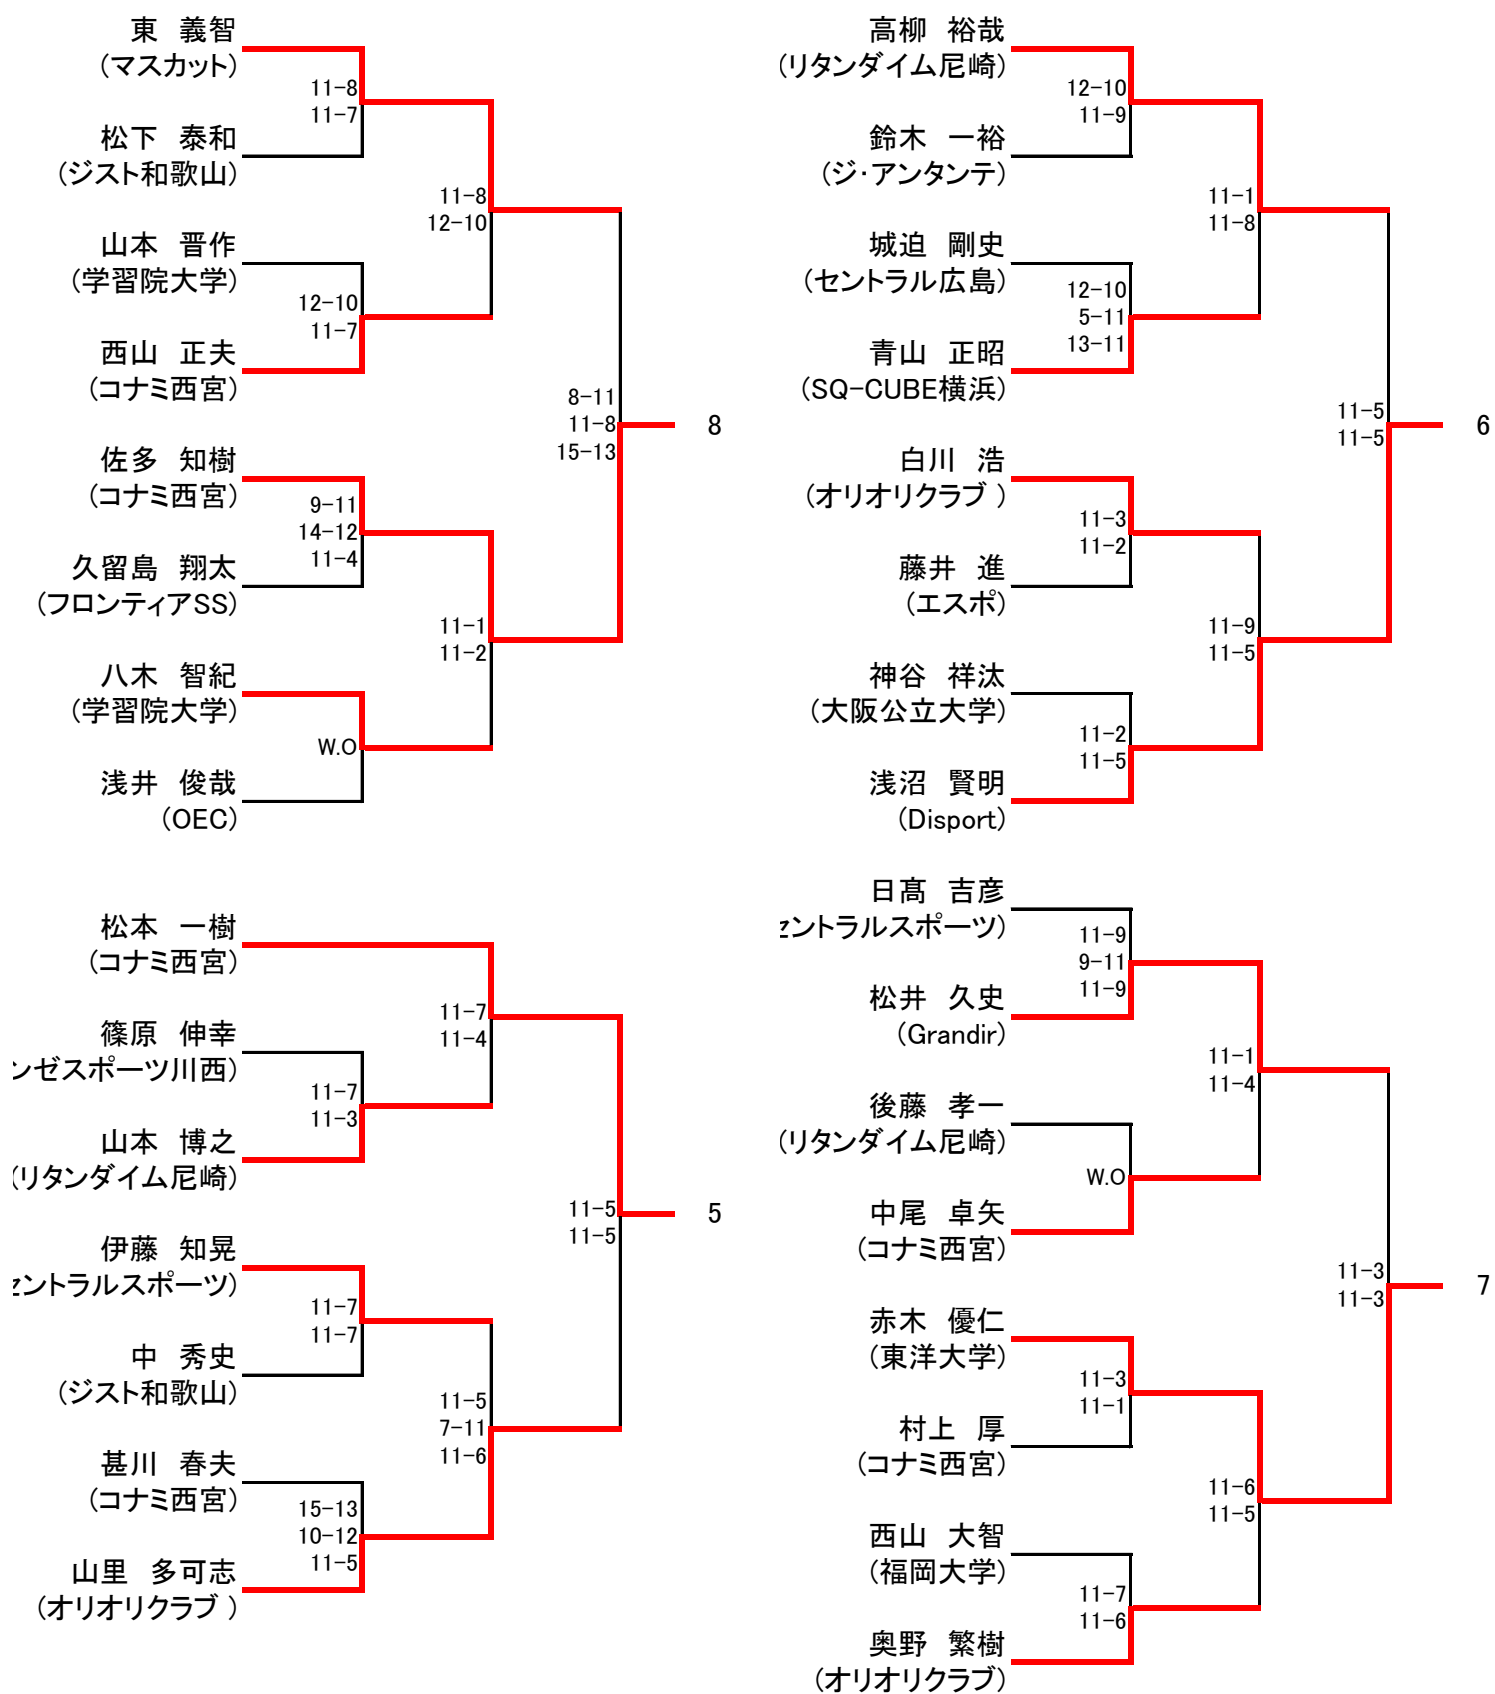

選手権女子予選

選手権女子本戦

選手権男子予選

選手権男子本戦

フレンド男子

フレンド女子

新人男子

新人女子 リーグ戦 (3月10日)

	①清原 美貴 (オリオリクラブ)	②廣川 朱里 (福岡大学)	③上田 智華子 (リタンタイム尼崎)	④岡 瑞己 (リタンタイム尼崎)	最終順位
①清原 美貴		×0-2(1-11.8-11)	○2-0(11-8.11-8)	○2-0(11-8.11-4)	2
②廣川 朱里	○2-0		○2-0(11-1.11-5)	○2-0(11-5.11-5)	1
③上田 智華子	×0-2	×0-2		○2-1(8-11.11-3.11-8)	3
④岡 瑞己	×0-2	×0-2	×1-2		4