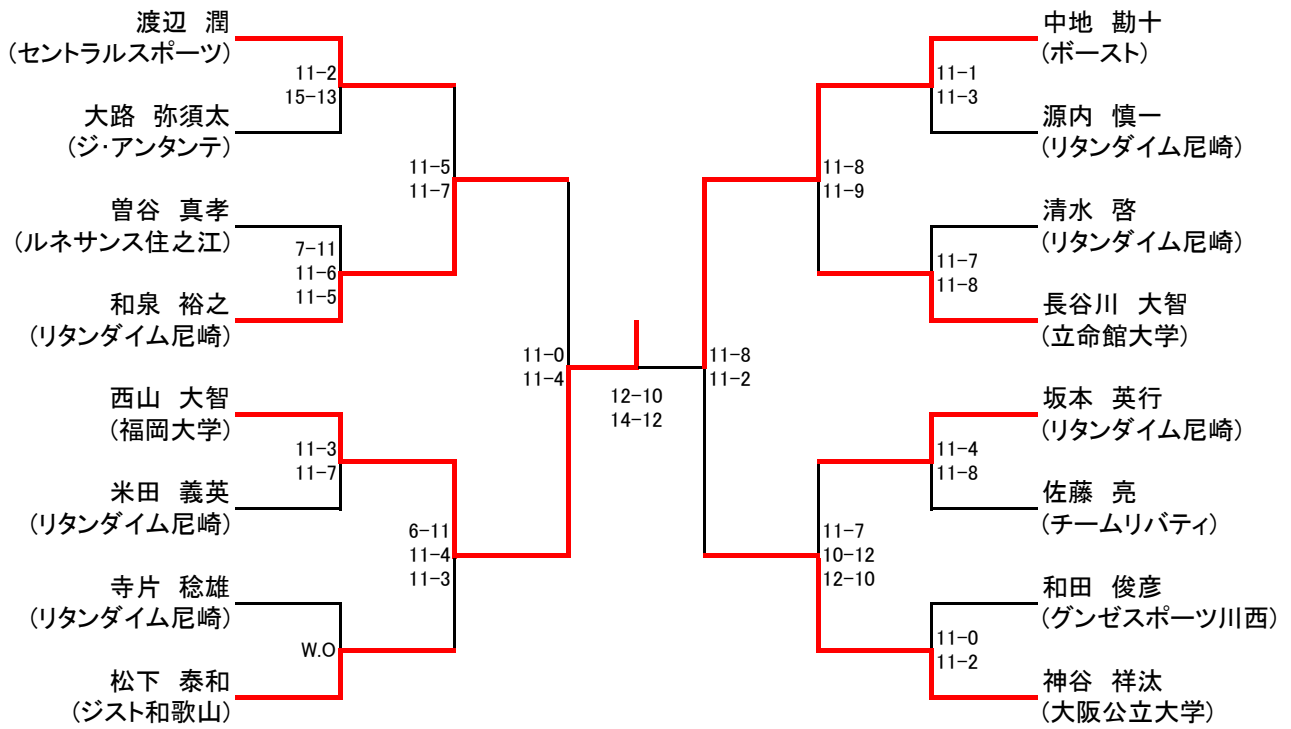

選手権女子予選

選手権女子本戦

選手権男子予選

選手権男子本戦

フレンド男子

フレンド女子

新人男子

新人女子 リーグ戦 (3月10日)

	①清原 美貴 (オリオリクラブ)	②廣川 朱里 (福岡大学)	③上田 智華子 (リタンタイム尼崎)	④岡 瑞己 (リタンタイム尼崎)	最終順位
①清原 美貴		×0-2(1-11.8-11)	○2-0(11-8.11-8)	○2-0(11-8.11-4)	2
②廣川 朱里	○2-0		○2-0(11-1.11-5)	○2-0(11-5.11-5)	1
③上田 智華子	×0-2	×0-2		○2-1(8-11.11-3.11-8)	3
④岡 瑞己	×0-2	×0-2	×1-2		4