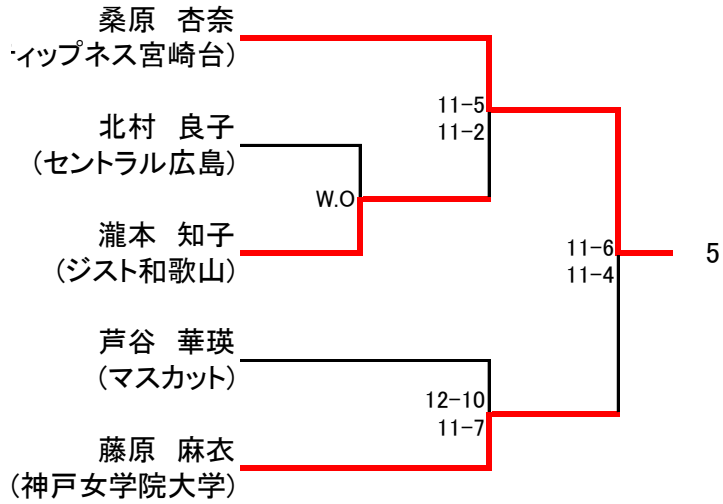

選手権女子予選

選手権女子本戦

選手権男子予選

選手権男子本戦

フレンド男子

フレンド女子

新人男子

新人女子 リーグ戦 (3月10日)

	①清原 美貴 (オリオリクラブ)	②廣川 朱里 (福岡大学)	③上田 智華子 (リタンタイム尼崎)	④岡 瑞己 (リタンタイム尼崎)	最終順位
①清原 美貴		×0-2(1-11.8-11)	○2-0(11-8.11-8)	○2-0(11-8.11-4)	2
②廣川 朱里	○2-0		○2-0(11-1.11-5)	○2-0(11-5.11-5)	1
③上田 智華子	×0-2	×0-2		○2-1(8-11.11-3.11-8)	3
④岡 瑞己	×0-2	×0-2	×1-2		4