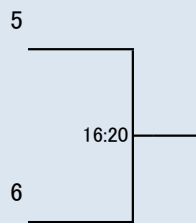

選手権男子

選手権女子

選手権男子\_インカレ予選

女子インカレ予選  
ベスト14位までがインカレ出場となる。

8月11日

ベスト12決定戦

8月12日

ベスト14決定戦

選手権男子プレート

8月12日