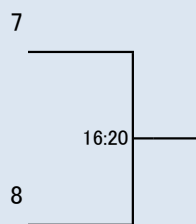

選手権男子

選手権女子

選手権男子\_インカレ予選

女子インカレ予選  
ベスト14位までがインカレ出場となる。

8月11日

ベスト12決定戦

8月12日

ベスト14決定戦

選手権男子プレート

8月12日