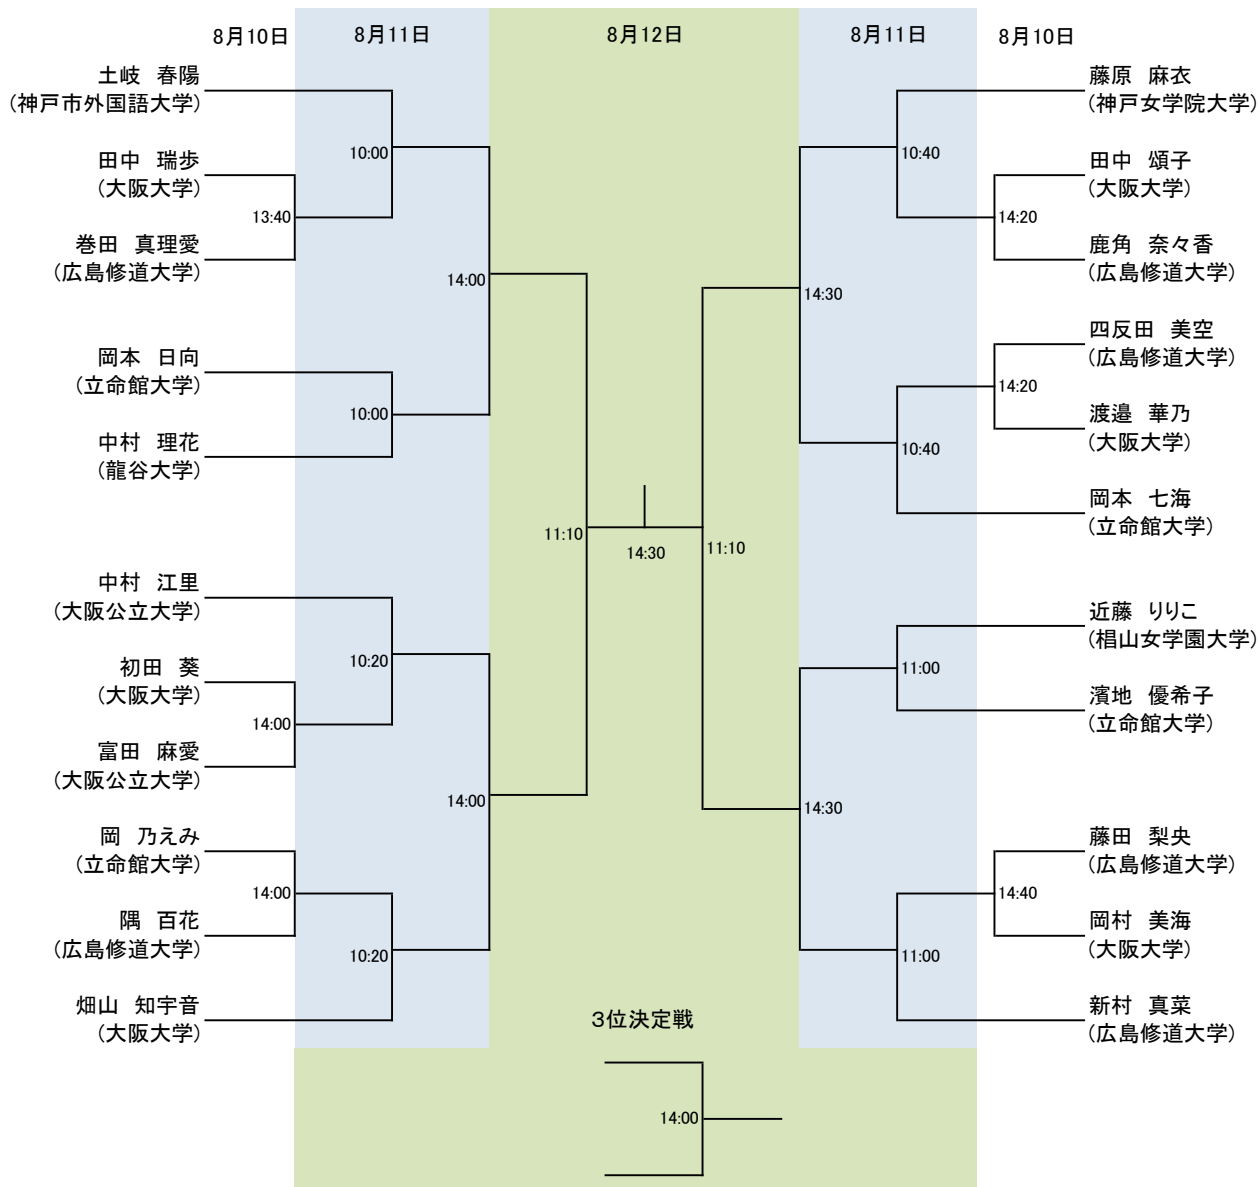

選手権男子

選手権女子

選手権男子\_インカレ予選

女子インカレ予選  
ベスト14位までがインカレ出場となる。

8月11日

ベスト12決定戦

8月12日

ベスト14決定戦

選手権男子プレート

8月12日