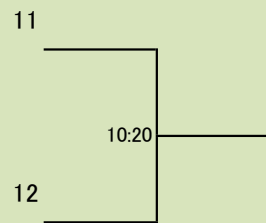

選手権男子

選手権女子

選手権男子\_インカレ予選

女子インカレ予選  
ベスト14位までがインカレ出場となる。

8月11日

ベスト12決定戦

8月12日

ベスト14決定戦

選手権男子プレート

8月12日