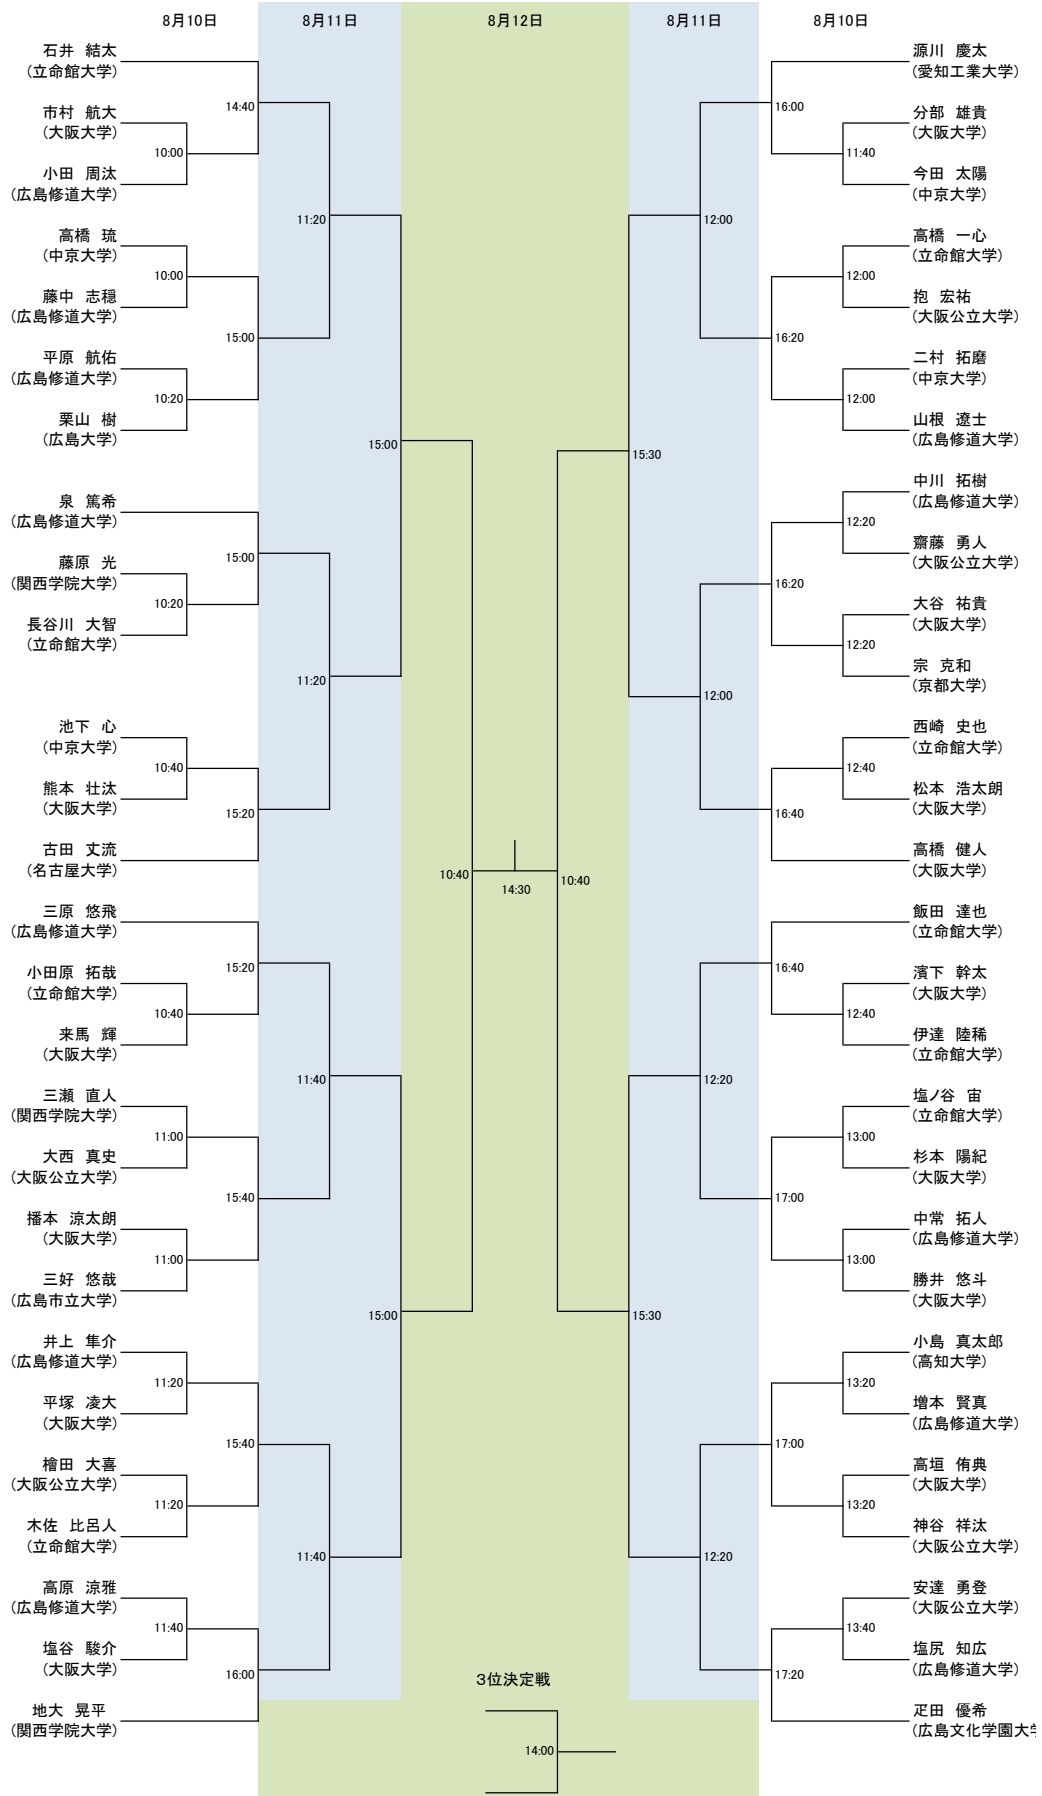

選手権男子

選手権女子

選手権男子\_インカレ予選

女子インカレ予選  
ベスト14位までがインカレ出場となる。

8月11日

ベスト12決定戦

8月12日

ベスト14決定戦

選手権男子プレート

8月12日