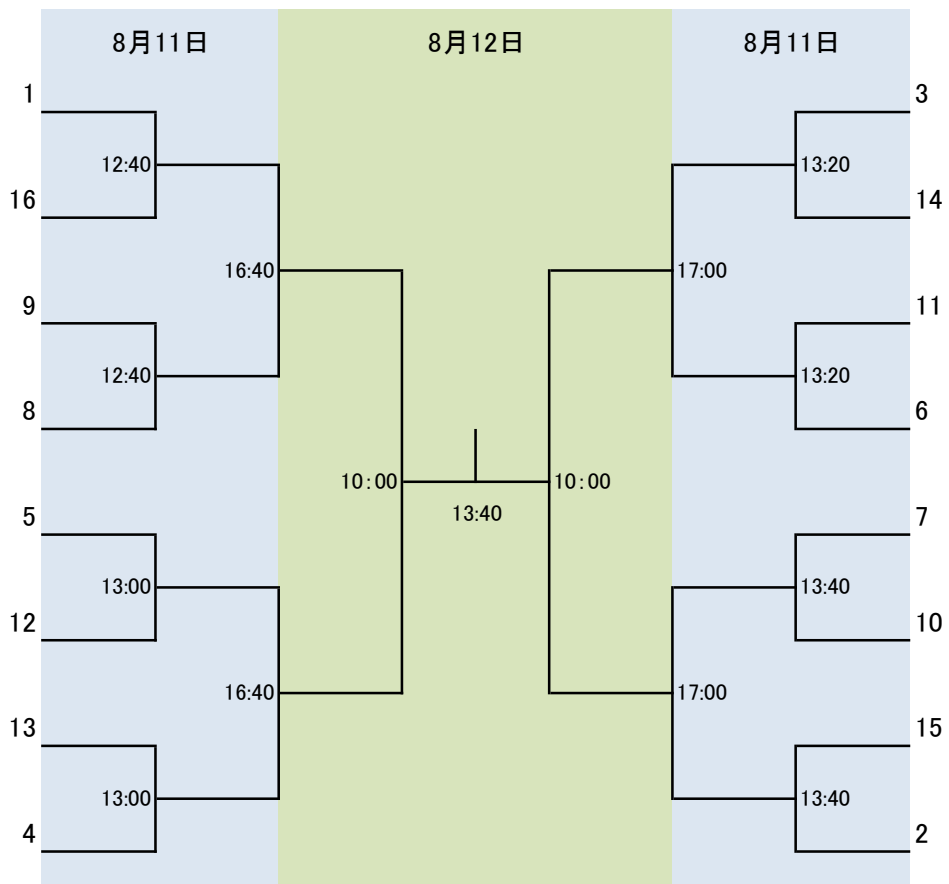

選手権男子

選手権女子

選手権男子\_インカレ予選

女子インカレ予選  
ベスト14位までがインカレ出場となる。

8月11日

ベスト12決定戦

8月12日

ベスト14決定戦

選手権男子プレート

8月12日