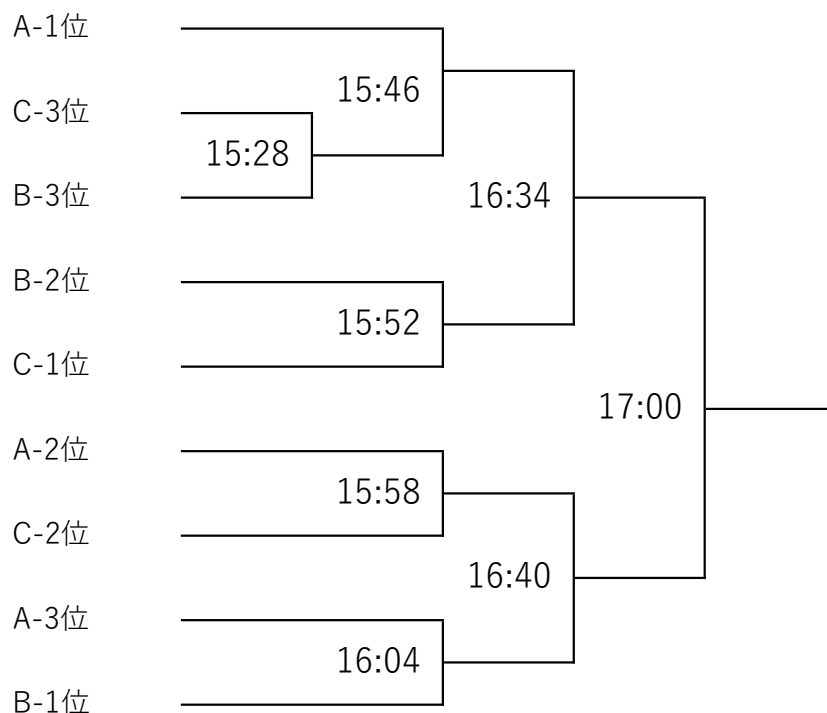

【レディースオープングレード】 SUMINOE SQUASH TOURNAMENT 2026

3月20日（金・祝）

決勝トーナメント