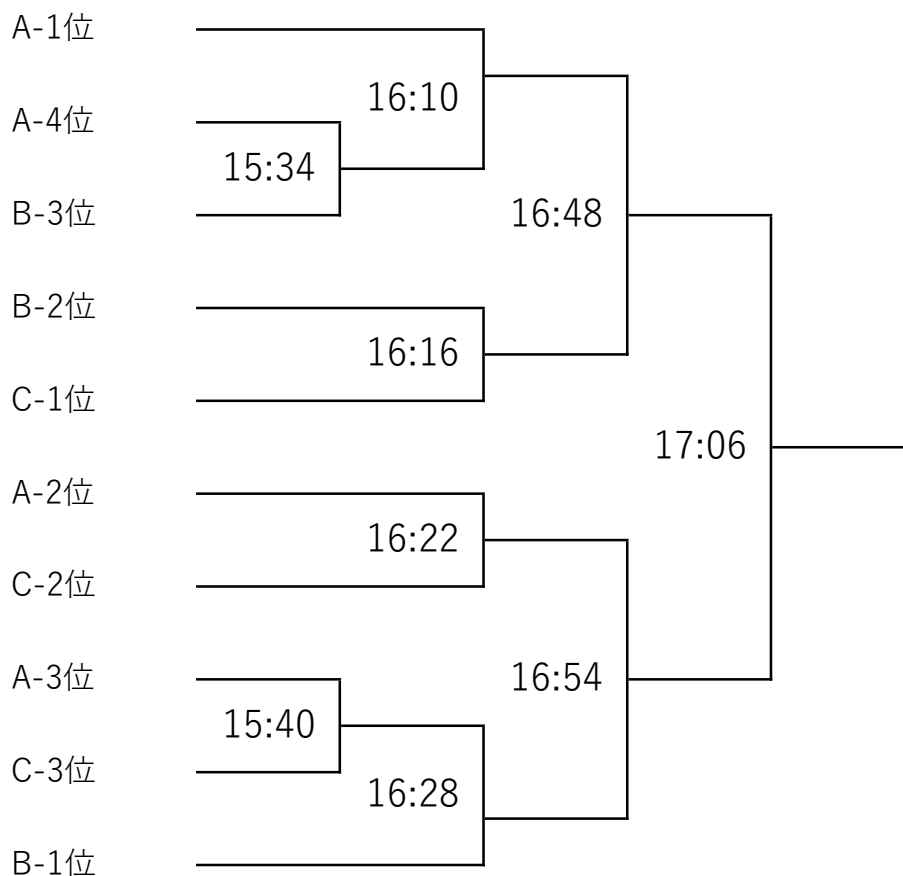

【メンズオープングレード】 SUMINOE SQUASH TOURNAMENT 2026

3月20日（金・祝）

決勝トーナメント