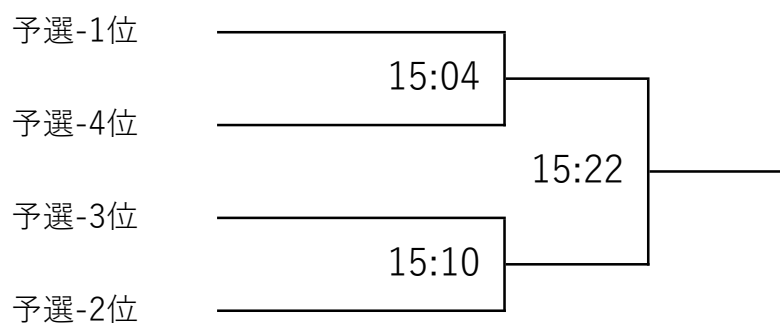

【メンズオープングレード】 SUMINOE SQUASH TOURNAMENT 2026

3月20日（金・祝）

決勝トーナメント

【メンズビギナーグレード】 SUMINOE SQUASH TOURNAMENT 2026

3月20日（金・祝）

決勝トーナメント

【レディースオープングレード】 SUMINOE SQUASH TOURNAMENT 2026

3月20日（金・祝）